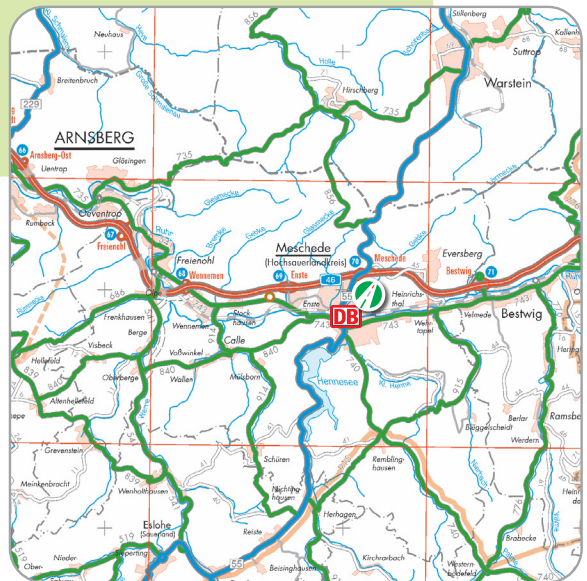

Regionalniederlassung

Straßen.NRW
Landesbetrieb Straßenbau Nordrhein-Westfalen

Sauerland- Hochstift

Landesbetrieb Straßenbau
Nordrhein-Westfalen
Regionalniederlassung
Sauerland-Hochstift

Lanfertsweg 2
59872 Meschede

Telefon: 0291 298-0

Internet: www.strassen.nrw.de

Anreise mit dem Auto

A46 bis Ausfahrt Meschede (Nr.70), B55
(Warsteiner Straße) Richtung Meschede, die
erste Kreuzung links abbiegen in den Lanferts-
weg.

Anreise mit Bus und Bahn

Vom Bf. Meschede mit der Bus-Linie R 76 bis zur
Haltestelle „Dünnefeldweg“ oder mit der Bus-Li-
nie C1 bis zur Haltestelle „Eichenstraße“.