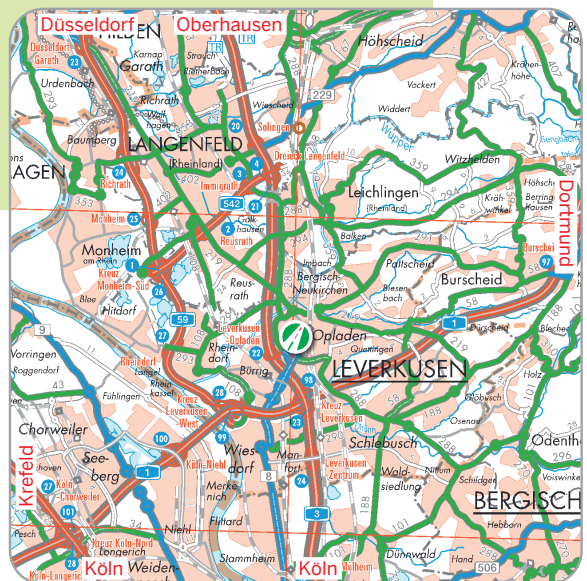

Betriebssitz

**Straßen.NRW**  
Landesbetrieb Straßenbau Nordrhein-Westfalen

## Anreise mit dem Auto

A3 Abfahrt Leverkusen-Opladen, Autobahnausfahrt geradeaus, auf dem Mobilitätscampus links halten.

## Anreise mit Bus und Bahn

Die nächstgelegenen Bahnhöfe:  
Leverkusen-Mitte und Leverkusen-Opladen.  
Die nächstgelegene Bushaltestelle:  
Leverkusen Neustadtstraße.  
Zugang zum Gelände über „Am Kettnersbusch“.

Anreise vorzugsweise mit dem Taxi über die Bonner Straße.