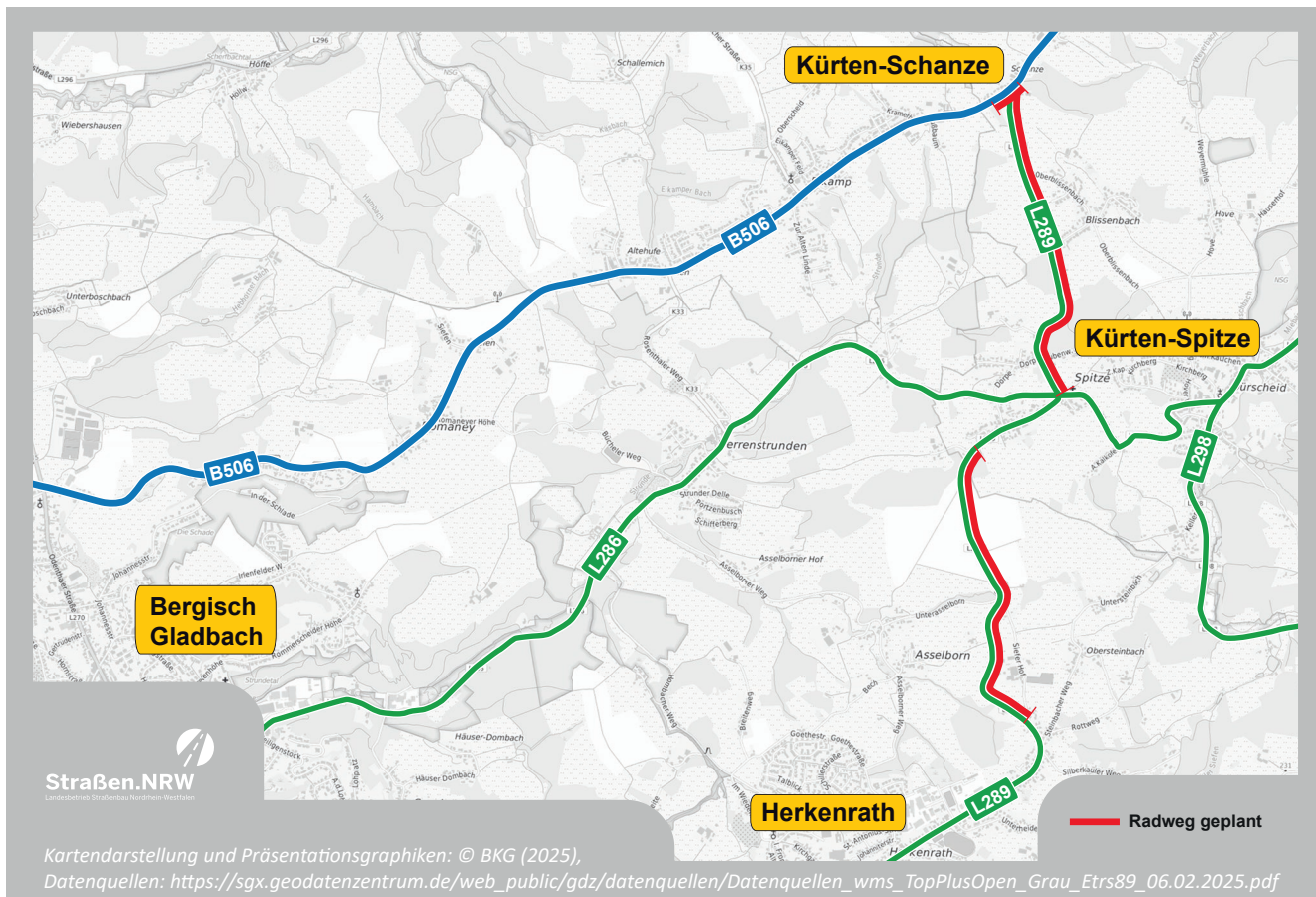

Neue Radwege an der L289 Herkenrath bis Spitze und Spitze bis Schanze

Der Landesbetrieb Straßenbau Nordrhein-Westfalen, Regionalniederlassung Rhein-Berg, plant entlang der L289 zwei neue Rad-/Gehwege

- Auf der Ostseite vom Ortsausgang Herkenrath (Stadt Bergisch Gladbach) bis zum Weiler Trotzenburg vor der Ortslage Spitze (Gemeinde Kürten) mit einer Länge von etwa 1,6 Kilometern.
- Auf der Ostseite vom Knotenpunkt L289 / L286 in der Ortslage Spitze (Gemeinde Kürten) bis zum Knotenpunkt L289 / B506 in der Ortslage Schanze (Gemeinde Kürten) mit einer Länge von etwa 1,7 Kilometern.

Es handelt sich um eine Maßnahme zur Verbesserung der Verkehrssicherheit und Förderung des umweltfreundlichen Verkehrs. Ziel ist es, diese Abschnitte der Landesstraße sicherer für Radfahrer*innen und Fußgänger*innen zu gestalten, indem ein separater Rad- und Gehweg geschaffen wird.

Weiterhin werden vorhandene Querungshilfen ausgebaut sowie neue geschaffen.

Die Maßnahme wird im Rahmen des Regionalratsprogrammes der Bezirksregierung Köln „Radwegbau an bestehenden Landesstraßen“ umgesetzt.

L289-RGW@strassen.nrw.de

Herkenrath bis Spitze

<https://beteiligung.nrw.de/portal/strassen-nrw/beteiligung/themen/1011542>

Spitze bis Schanze

<https://beteiligung.nrw.de/portal/strassen-nrw/beteiligung/themen/1011531>